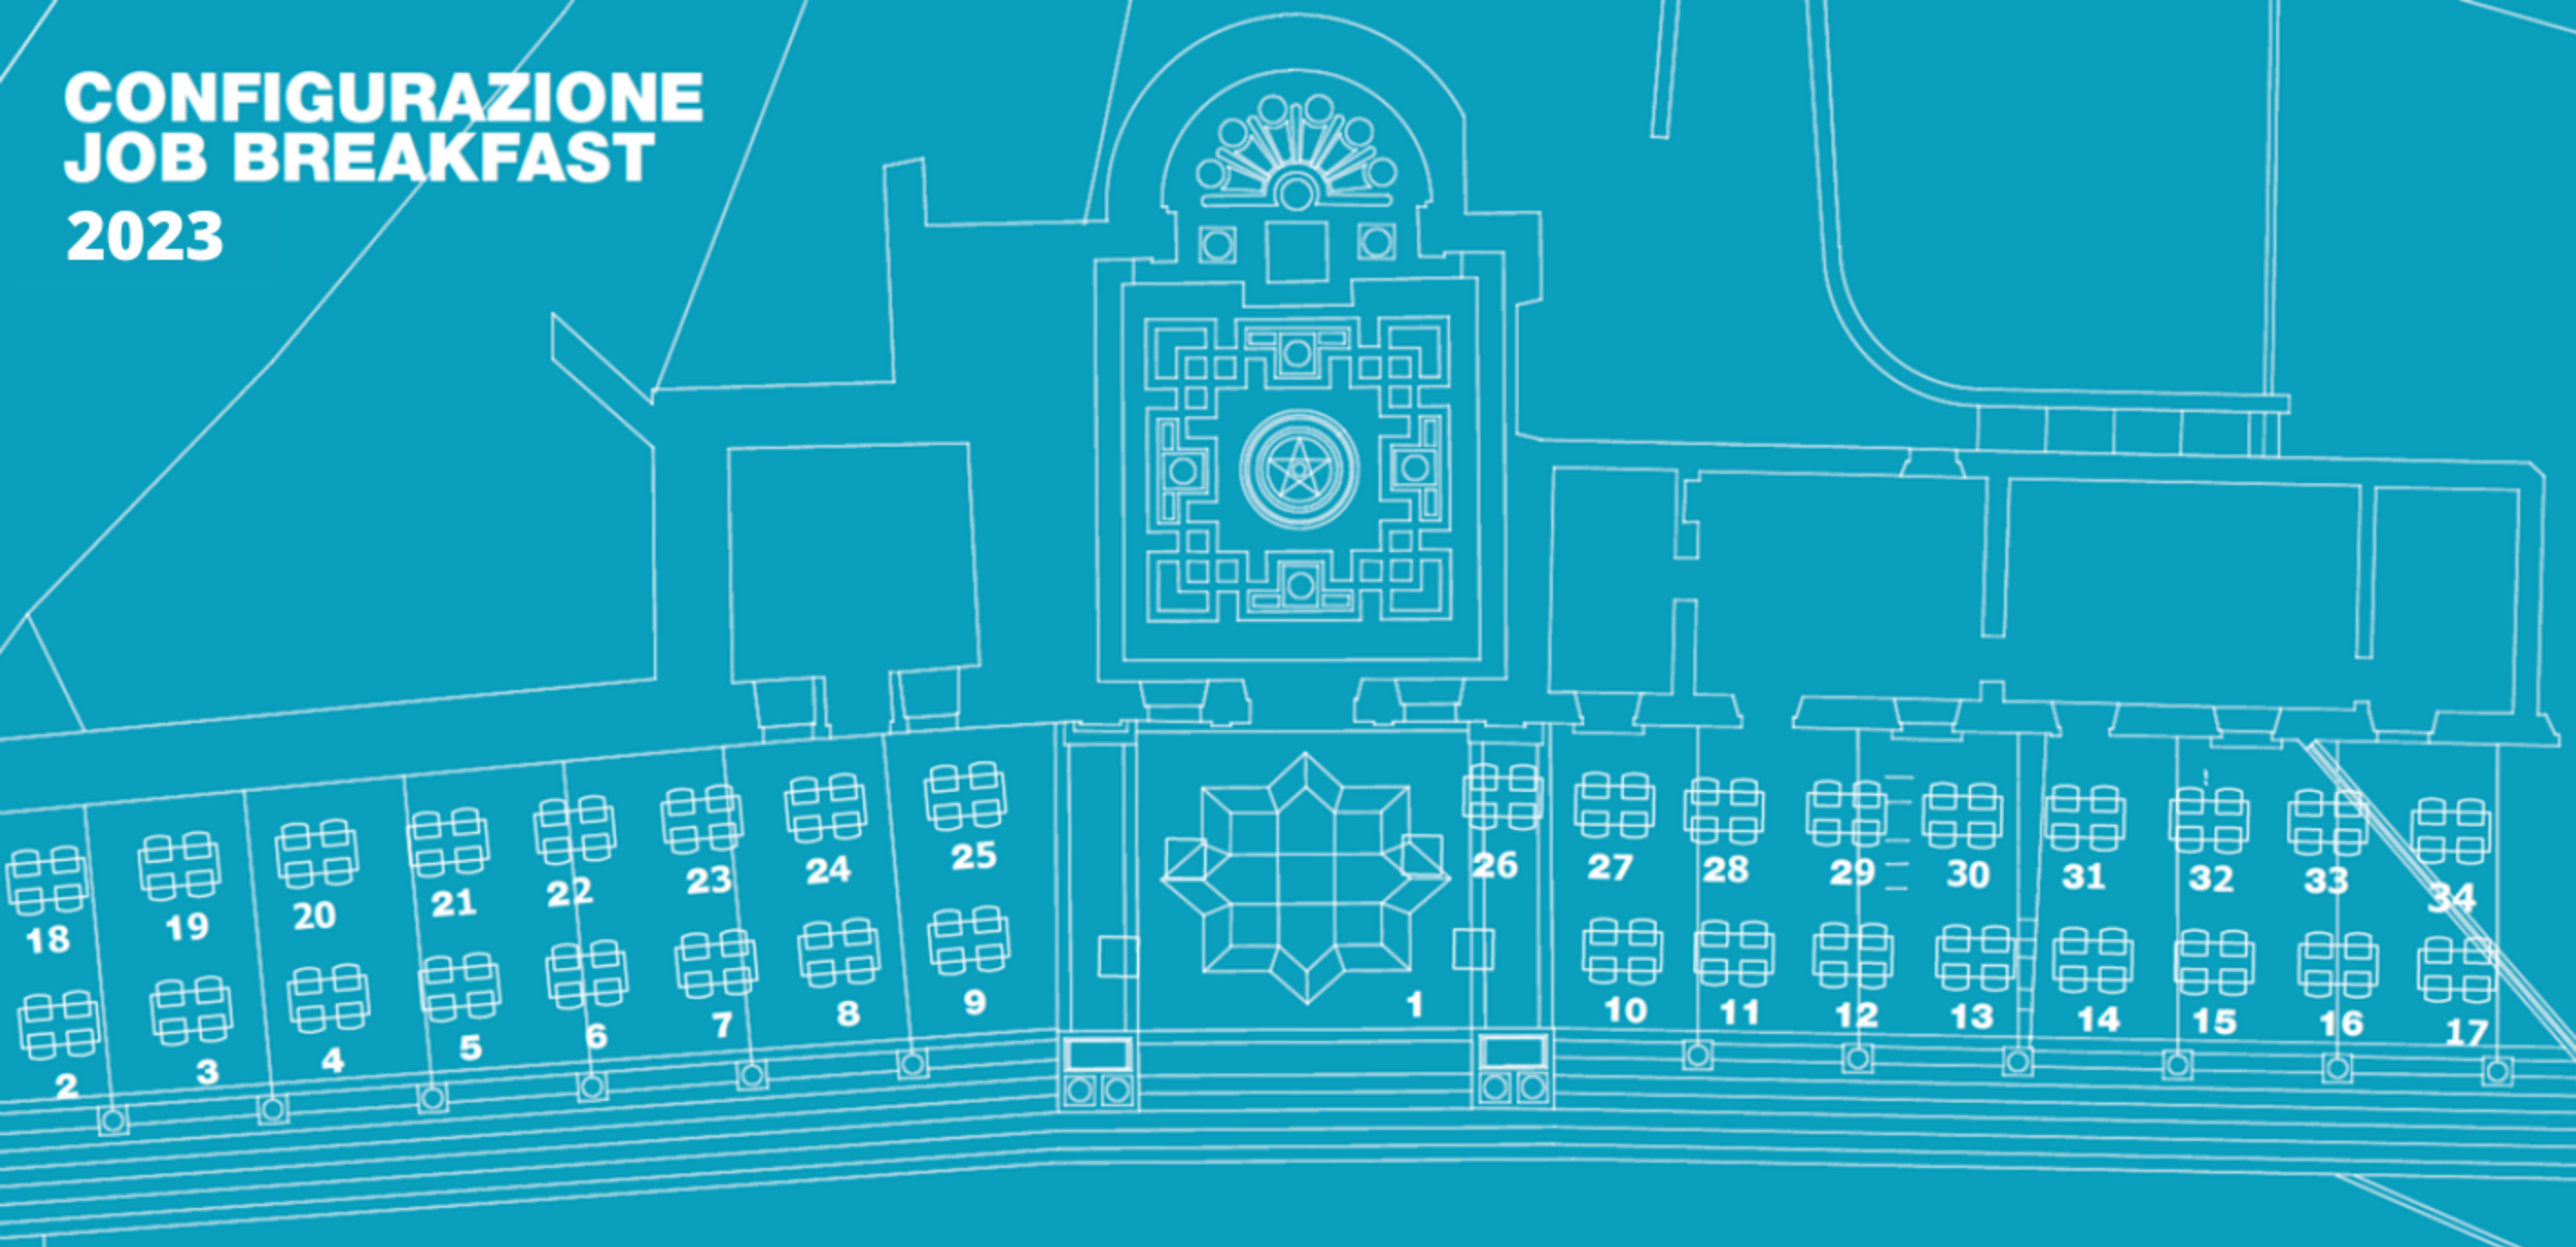

CONFIGURAZIONE JOB BREAKFAST 2023

- | | | | | | |
|------------------------|---------------------------|----------------------------|---------------------------|-------------------------|------------------------------|
| 1.UMANA | 7.BELIVEN | 13.DANIELI & C. | 19.GRUPPO PITTINI | 25.LIMACORPORATE | 31.SISECAM FLAT GLASS |
| 2.ABS | 8.BIOENERYS | 14.EY | 20.GRUPPO SCUDO | 26.OMNIA | ITALY |
| 3.AEGASAPSAMGA | 9.BIOFARMA | 15.FANTONI GROUP | 21.IDEALSERVICE | TECHNOLOGIES | 32.SMS GROUP |
| 4.ARPA FVG | 10.BLUENERGY GROUP | 16.FINCANTIERI | 22.KRONOTECH | 27.PwC | 33.TENNANT COMPANY |
| 5.ASSIFRIULI | 11.BNL BNP PARIBAS | 17.FRIULAIR | 23.LEONARDO | 28.REAL COMM | 34.WESTINGHOUSE |
| GROUP | 12.COESIA | 18.FUSION WORLDWIDE | 24.LIEBHERR ITALIA | 29.REGIONE FVG | MANGIAROTTI |
| 6.AXIANS ITALIA | | | | 30.RYOMA | |